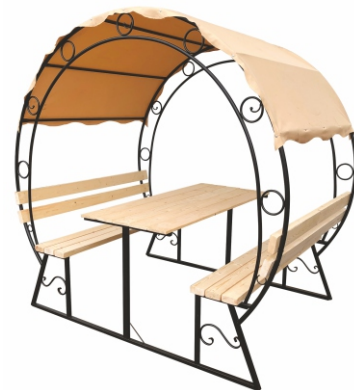

► Дополнительно:
лак: +600 руб.
пол (доска): +000 руб.
крыша (ткань): +700 руб.