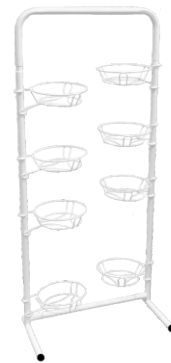

НОВИНКА

ПОДСТАВКА ДЛЯ ЦВЕТОВ «ДУГА»

(ВхШхГ – 0,515х0,26х1,15 м)
упаковка (вес/объем) – 00 кг/00 м. куб.

ОПТ 1

ОПТ 2

Розница

1 300 руб. | 1 500 руб. | 1 950 руб.