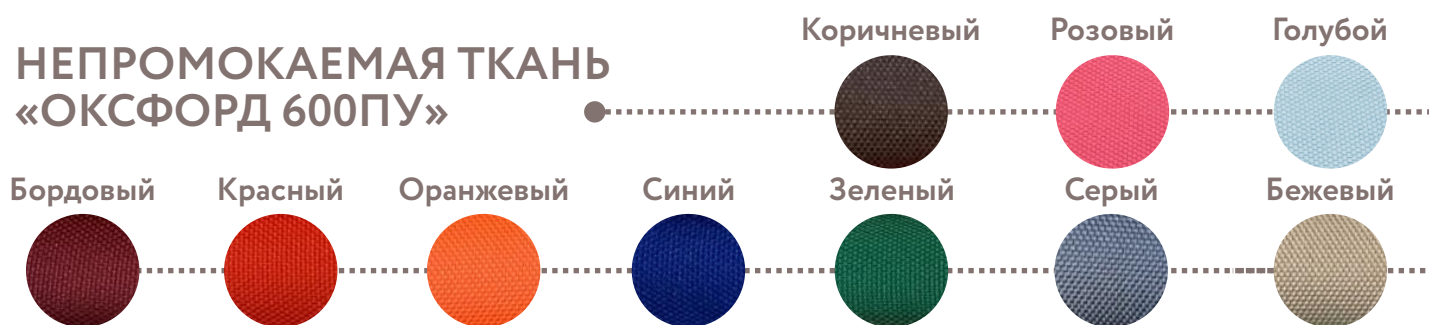

Чехол

Стойка с основанием

Пружина

Подушка

КРЕСЛА

И ДИВАНЫ

ЦВЕТ КАРКАСА
И РОТАНГА

НЕПРОМОКАЕМАЯ ТКАНЬ
«ОКСФОРД 600ПУ»